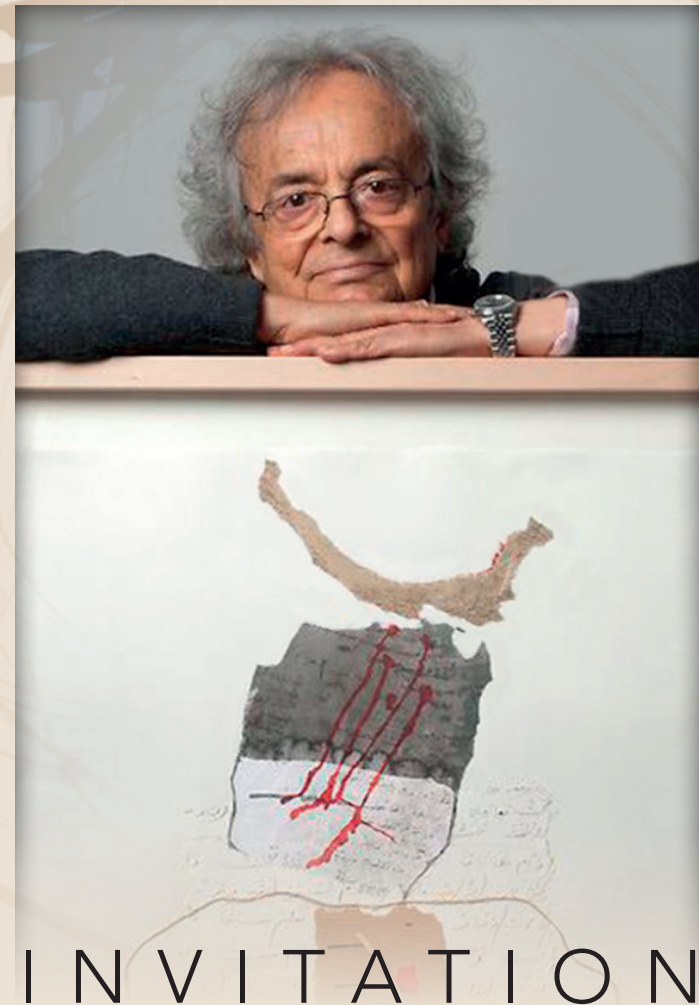

FRANCE PROCHE-ORIENT

2, place Albert Faucher - 19000 Tulle
www.asso-fpo.org
mail : contact@asso-fpo.org

TOUTES LES ACTIVITÉS DE LA SEMAINE CULTURELLE SONT OUVERTES AU GRAND PUBLIC.

Semaine culturelle organisée par l'Association Nationale France Proche-Orient en partenariat avec le Conseil général de la Corrèze, l'Agglo de Tulle et la participation de la ville de Tulle.

EXPOSITION ADONIS

« Quand la peinture se fait poème »
RAQA'IM - Encre de Chine

INVITATION

9^{ème} ÉDITION DE LA SEMAINE CULTURELLE DU PROCHE-ORIENT

DU 10 AU 17 OCTOBRE 2014

Adonis «Tisseur de Passerelles»

PROGRAMME

LE 10 OCTOBRE 2014

Inauguration de la Semaine / Vernissage de l'Exposition

par monsieur Gérard Bonnet en présence d'Adonis à 18h00 - Conseil général de la Corrèze - 19000 Tulle.

Projection du Film « Terre d'Absence à la Rencontre d'Adonis »